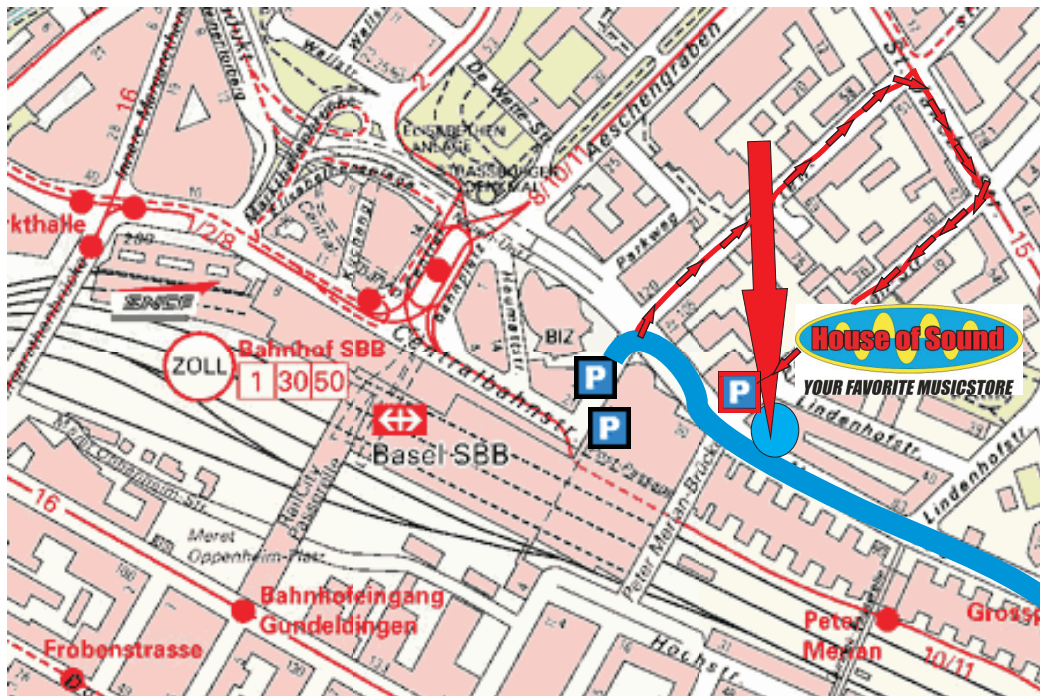

Anfahrtsplan

House of Sound
Nauenstr. 63
4052 Basel

 Diese Parkplätze bitte nur zur Abholung/ Anlieferung benutzen

 Postparking oder Bahnhof-SBB Parking

Autobahn-Ausfahrt Richtung Bahnhof-SBB (erste Ausfahrt **links** von Zürich/Bern her kommend)